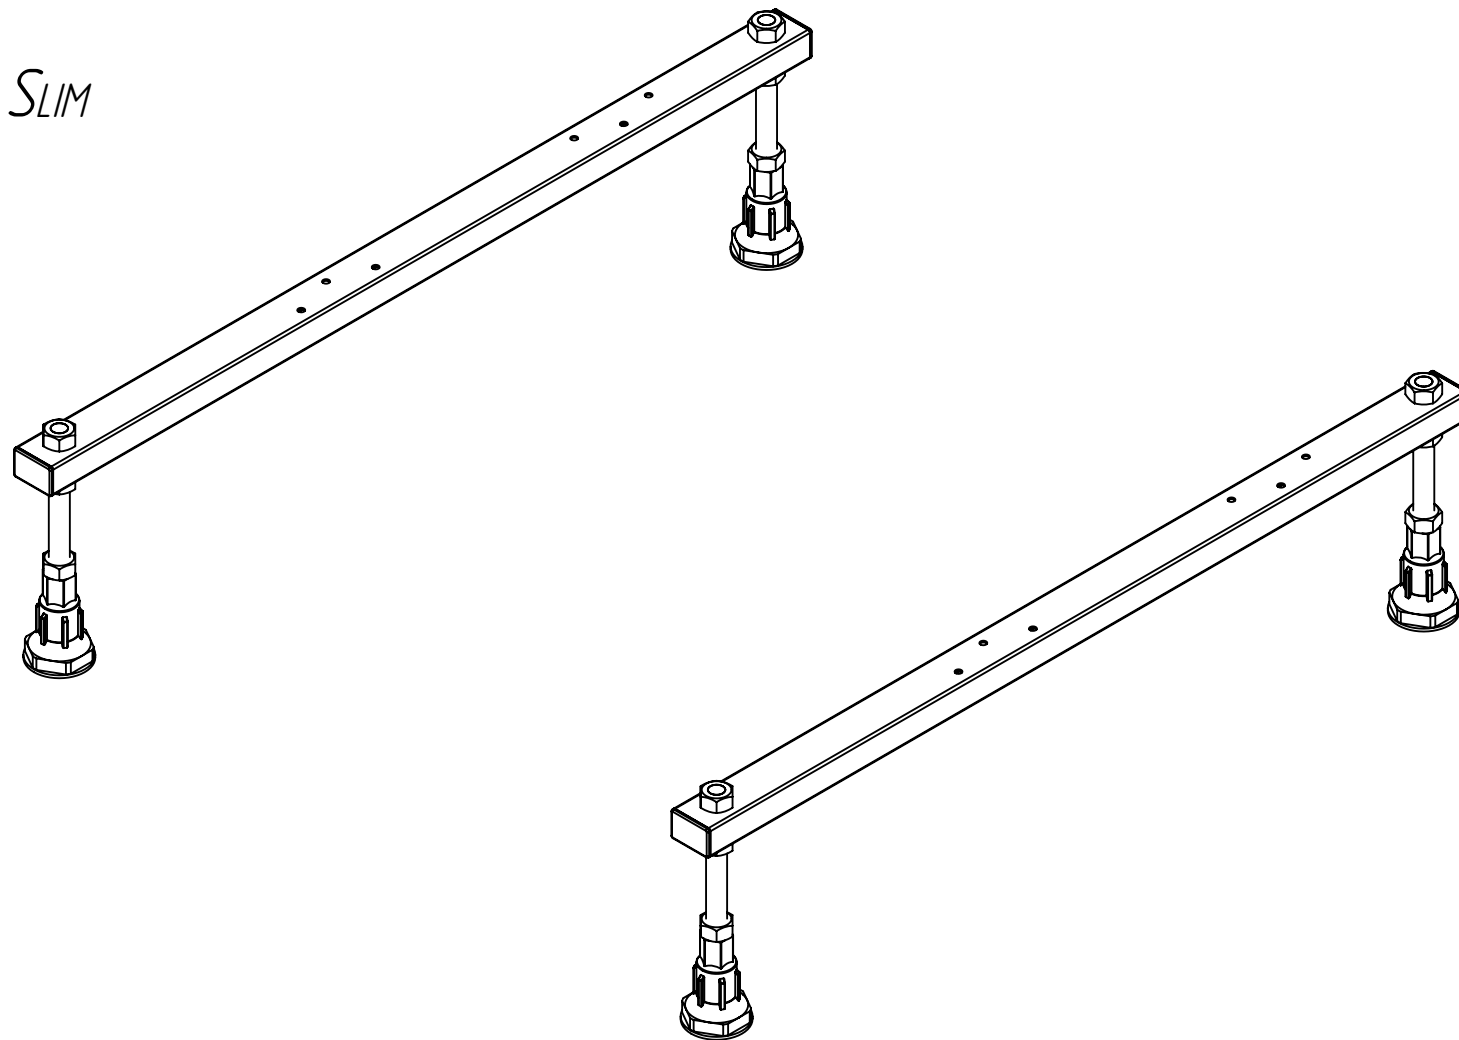

КОМПЛЕКТ НОЖЕК AELITA SLIM

Перекладина 30x20x610 – 2 шт..